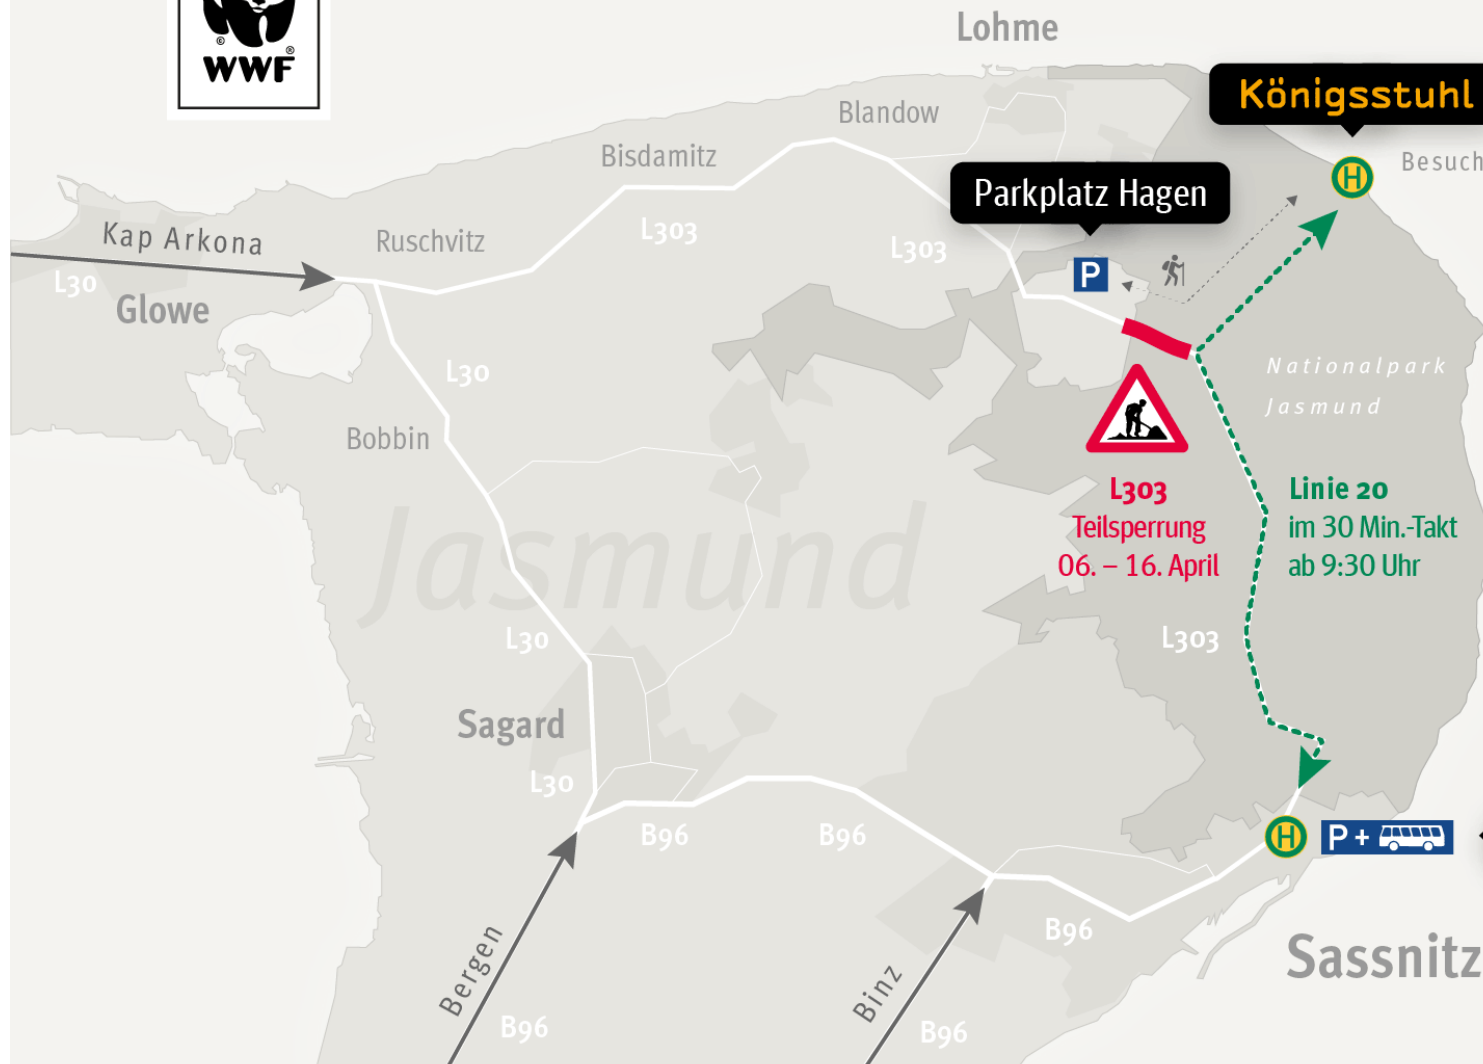

Stand vom 06.04.16

Bauabschnitt - A

**Königsstuhl**

**Parkplatz Hagen**

**L30  
Teilspernung  
06. - 16. April**

**Linie 20  
im 30 Min.-Takt  
ab 9:30 Uhr**

**Anreise zum Königsstuhl  
Trotz Straßenbaumaßnahmen  
für Sie immer erreichbar !**

 **Linie 20**  
Sassnitz – Königsstuhl – Sassnitz  
30 Min.-Takt

 Sie wünschen nähere Informationen?  
**Tel. 038392. 6617-66**  
[www.koenigsstuhl.com](http://www.koenigsstuhl.com)

**Parkplatz Tierpark am Nationalpark**

Letzte Parkmöglichkeit vor dem Königsstuhl

So erreichen Sie uns im Zeitraum vom: 06. – 16. April

Nationalpark-Zentrum  
**Königsstuhl**  
im UNESCO-Welterbe